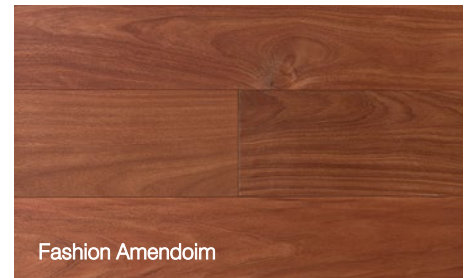

Fashion Amendoim

ESPECIE AMENDOIM
TEXTURA DE SUPERFICIE LISA
FORMATO 7 x 127 MM