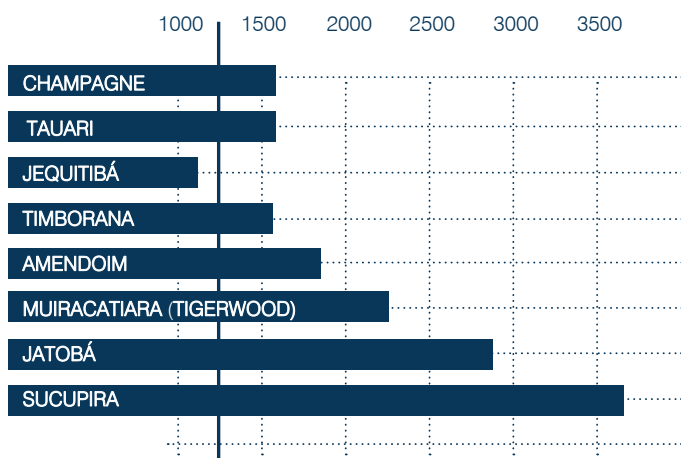

# FASHION COLECCIÓN

7 MM LISO

Fashion Jatoba

La Colección "Fashion" de Indusparquet representa lo mejor de combinación de belleza y valor disponible en lo más tradicional de los productos de madera brasileña. El mismo estándar de perfección va en esta línea, pero en este formato reducido en espesor podemos ofrecer un mayor ahorro para el consumidor. Es importante tener en cuenta que el acabado de la superficie de la capa superior de este producto no se ve comprometido, dado que recibe el mismo tratamiento que todos nuestros pisos curados con barniz UV más óxido de aluminio para mantener la esplendor y longevidad que se espera de nuestra marca.

## CLASIFICACIÓN DE DUREZA (JANKA)

**ROBLE EUROPEO 1360** (La mayoría de las especies de Indusparquet son más duras que las tradicionales.)