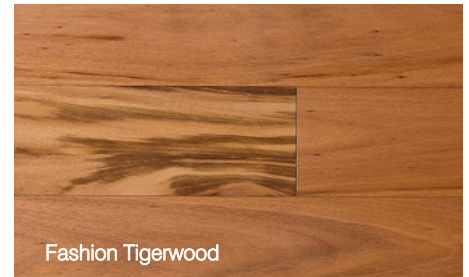

# Colección Fashion

Fashion Champagne

ESPECIE CHAMPAGNE  
TEXTURA DE SUPERFICIE LISA  
FORMATO 7 x 127 MM

Fashion Tauari

ESPECIE TAUARI  
TEXTURA DE SUPERFICIE LISA  
FORMATO 7 x 160 MM

Fashion Tigerwood

ESPECIE MUIRACATIARA  
TEXTURA DE SUPERFICIE LISA  
FORMATO 7 x 127 MM