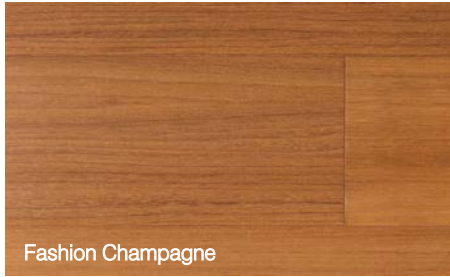

Colección Fashion

Fashion Champagne

ESPECIE CHAMPAGNE
TEXTURA DE SUPERFICIE LISA
FORMATO 7 x 127 MM