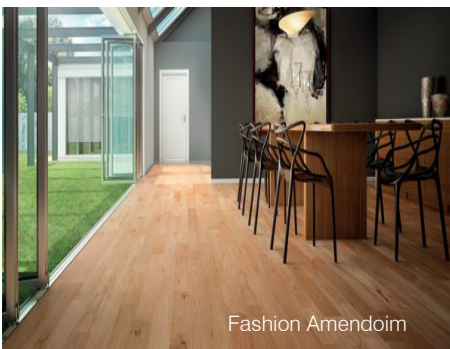

Galería de Productos

Fashion Amendoim