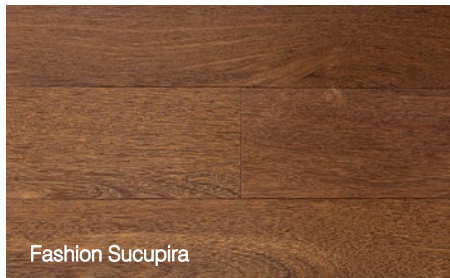

# Colección Fashion

Fashion Champagne

ESPECIE CHAMPAGNE  
TEXTURA DE SUPERFICIE LISA  
FORMATO 7 x 127 MM

Fashion Tauari

ESPECIE TAUARI  
TEXTURA DE SUPERFICIE LISA  
FORMATO 7 x 160 MM

Fashion Tigerwood

ESPECIE MUIRACATIARA  
TEXTURA DE SUPERFICIE LISA  
FORMATO 7 x 127 MM