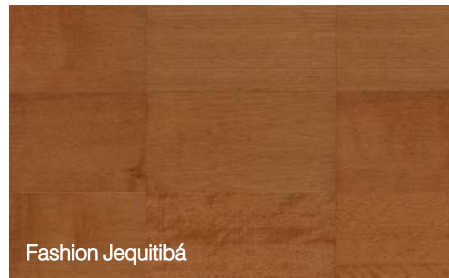

Fashion Jequitibá

ESPECIE JEQUITIBÁ
TEXTURA DE SUPERFICIE LISA
FORMATO 7 x 76 MM